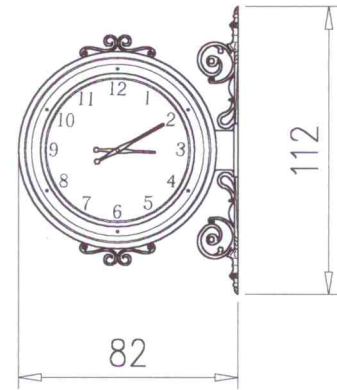

Zegar Z11

wymiary w [cm]

13957

15120

15524

15596

15121

Zegary słoneczne

wymiary w [cm]

Z-1 12907

Z-2 13954

Z-4 13650

Z-5 13651

Z-6 13955

Z-7 13952

Z-8 13649