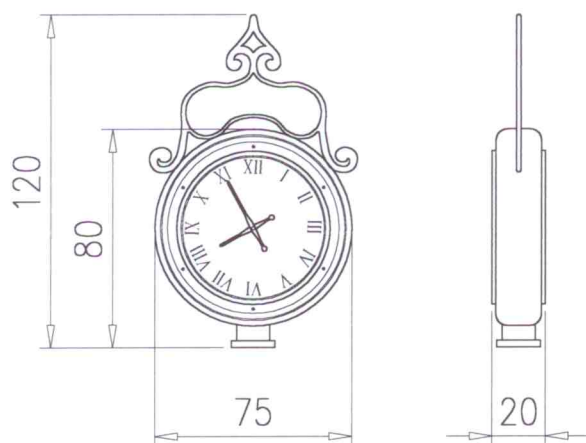

Zegar Z11

wymiary w [cm]

13957

15120

15524

15596

15121

Zegary słoneczne

wymiary w [cm]

Z-1 12907

Z-2 13954

Z-4 13650

Z-5 13651

Z-6 13955

Z-7 13952

Z-8 13649