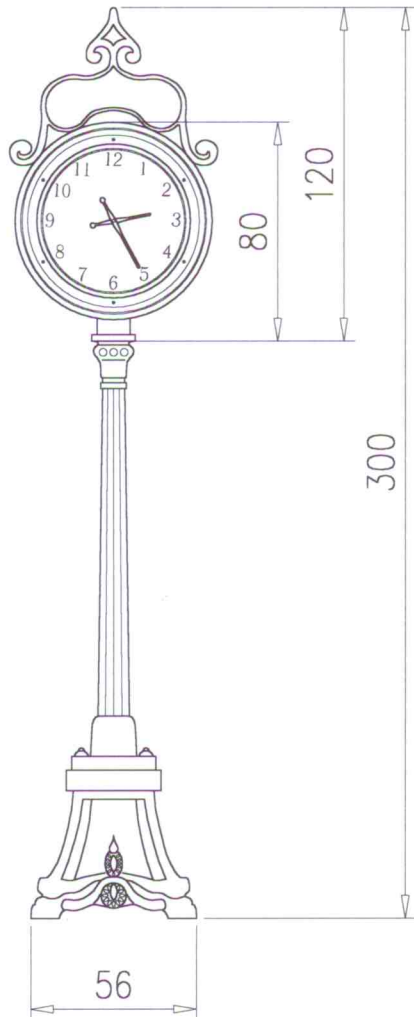

Zegar Z11

wymiary w [cm]

13957

15120

15524

15596

15121

Zegary słoneczne

wymiary w [cm]

Z-1 12907

Z-2 13954

Z-4 13650

Z-5 13651

Z-6 13955

Z-7 13952

Z-8 13649