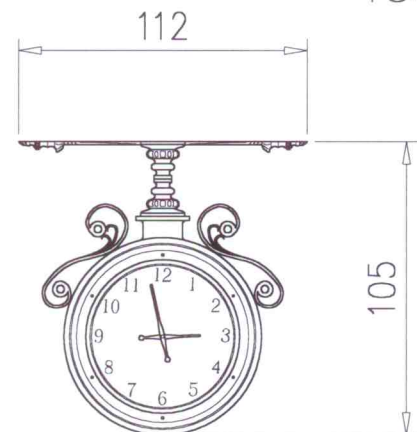

Zegar Z11

wymiary w [cm]

13957

15120

15524

15596

15121

Zegary słoneczne

wymiary w [cm]

Z-1 12907

Z-2 13954

Z-4 13650

Z-5 13651

Z-6 13955

Z-7 13952

Z-8 13649