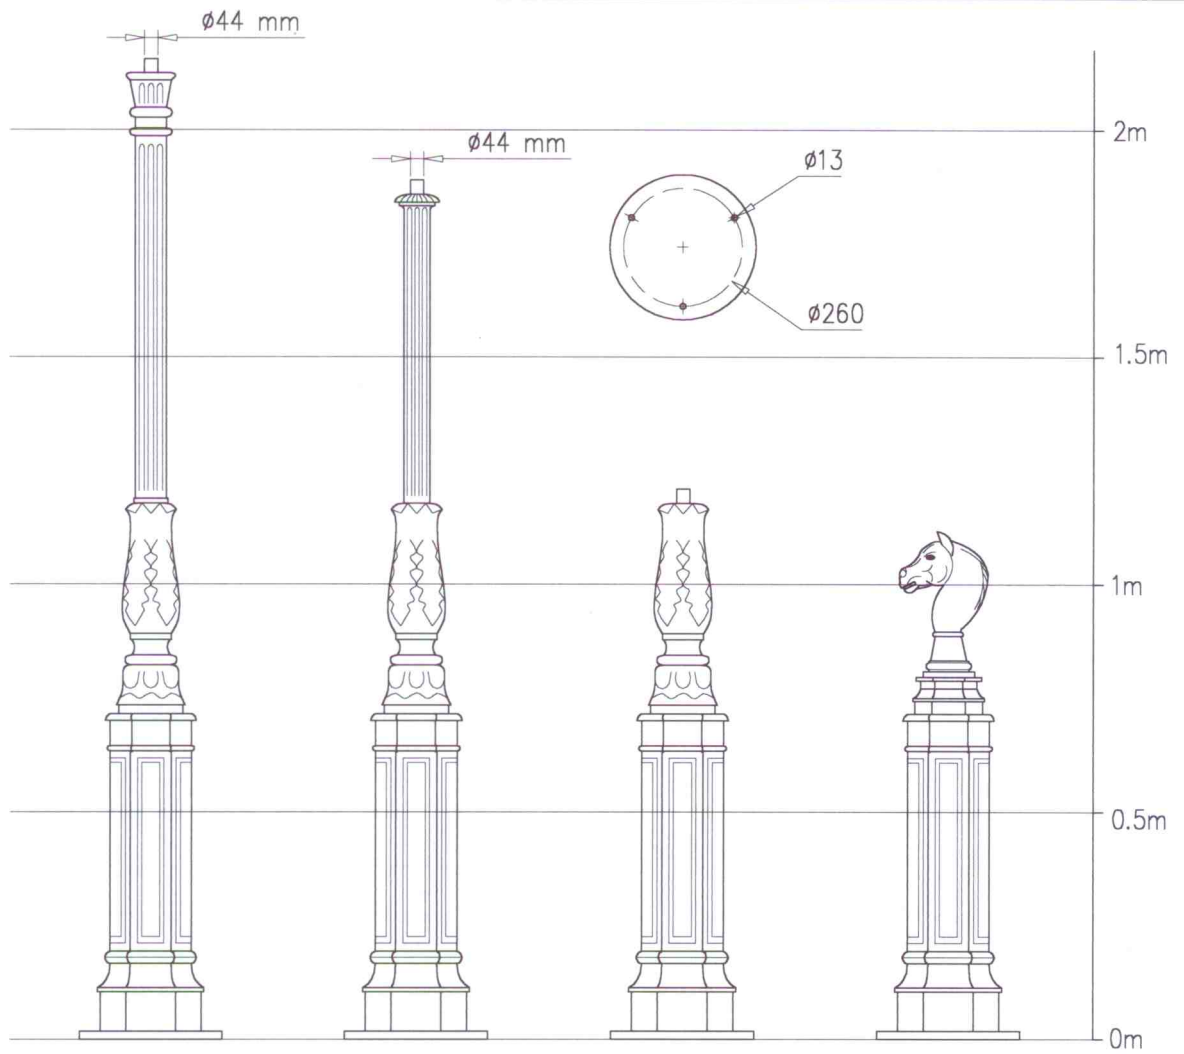

Słupy M1

M1/1
13074

M1/2
13146

M1/3
13145

M1/4
13144

Słupy M2

M2/1

15434

M2/2

15433

M2/3

22990

M2/4

12990

Słupy M3

M3/1

15494

M3/2

15493

M3/3

15492

M3/4

14000

Słupy M5

Wersja A – podstawa z odlewu cienkościennego
Wersja B – z okienkiem w podstawie i z klapką

M5/1 07637

M5/2A 15435

M5/3 13720

M5/4 15133

M5/1A 27637

M5/2B 25435

M5/1B 37637