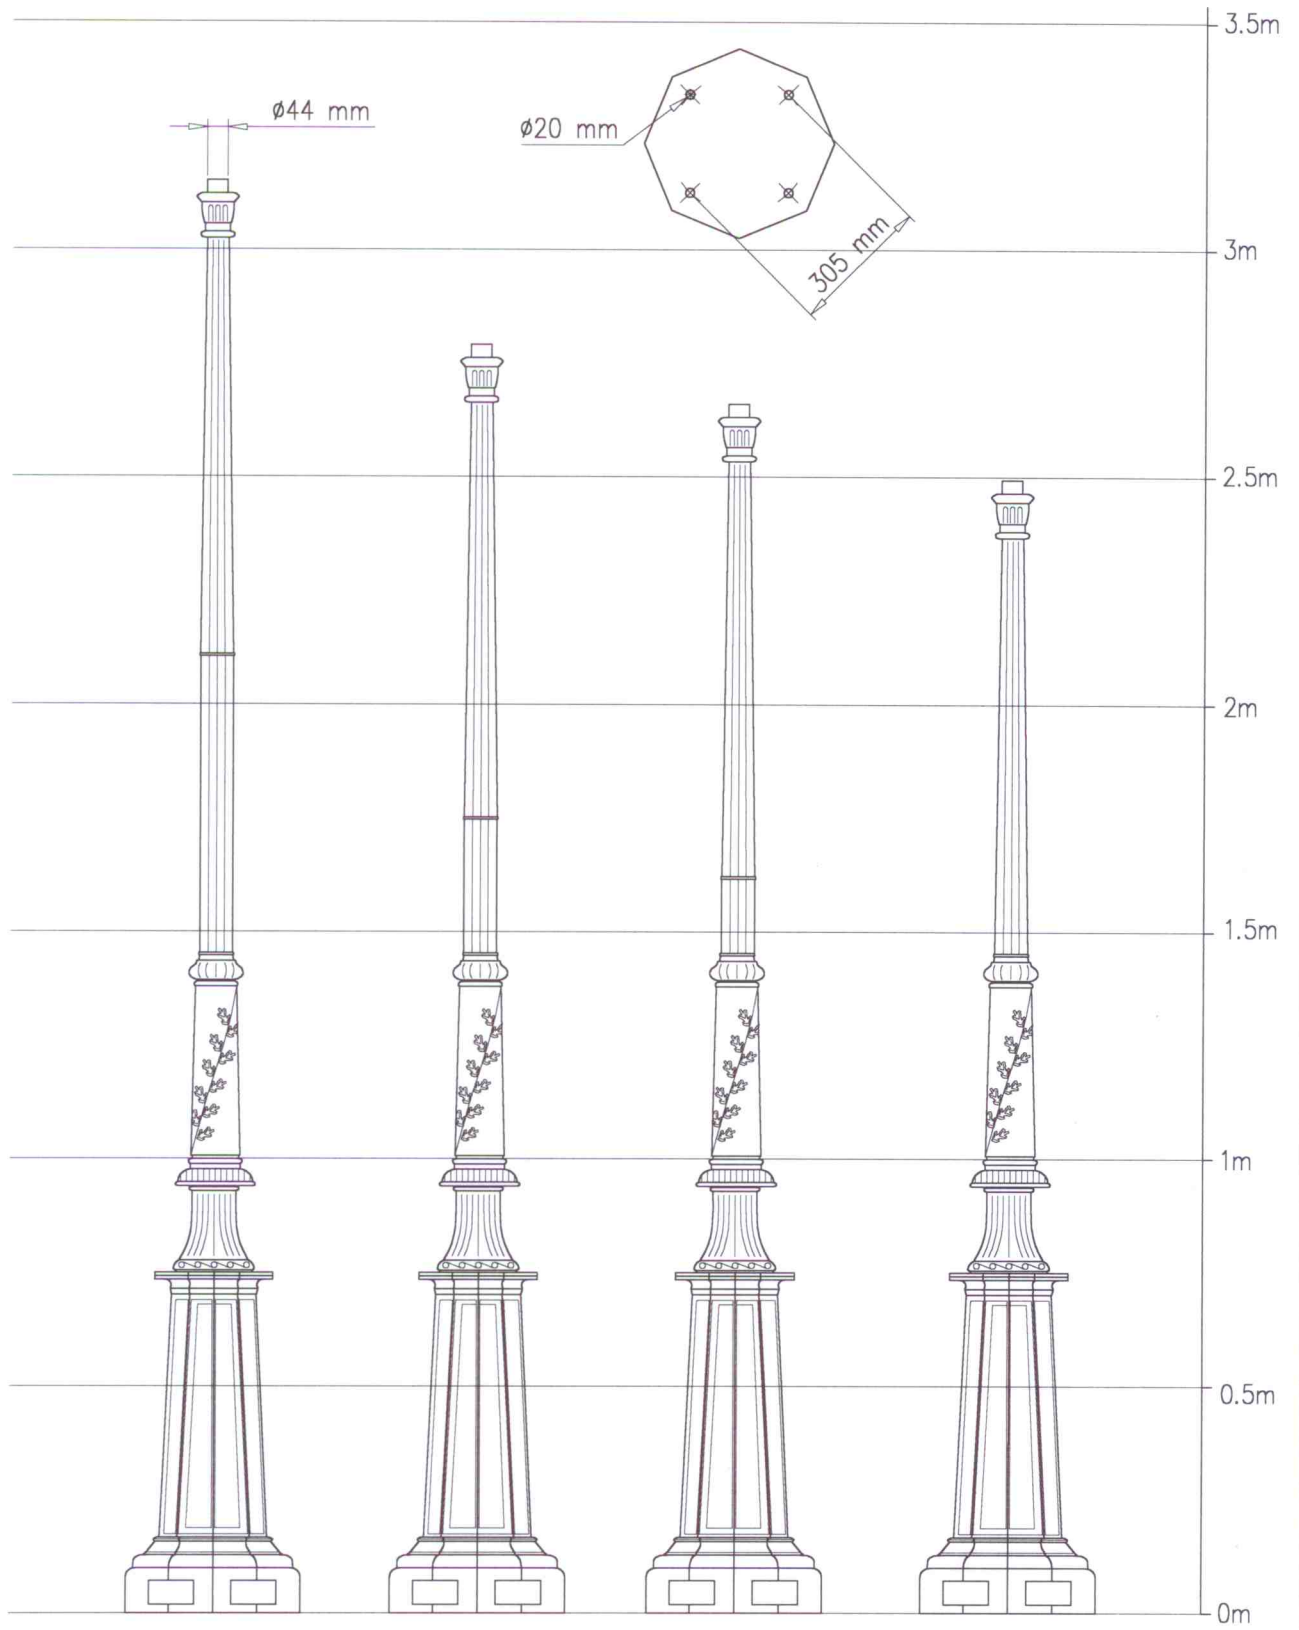

Słupy M1

M1/1
13074

M1/2
13146

M1/3
13145

M1/4
13144

Słupy M2

M2/1

15434

M2/2

15433

M2/3

22990

M2/4

12990

Słupy M3

M3/1

15494

M3/2

15493

M3/3

15492

M3/4

14000

Słupy M5

M5/5 24379

M5/6 14382

M5/7 14379

M5/8 15134

M5/9 17636

M5/6B 24382

pod kran