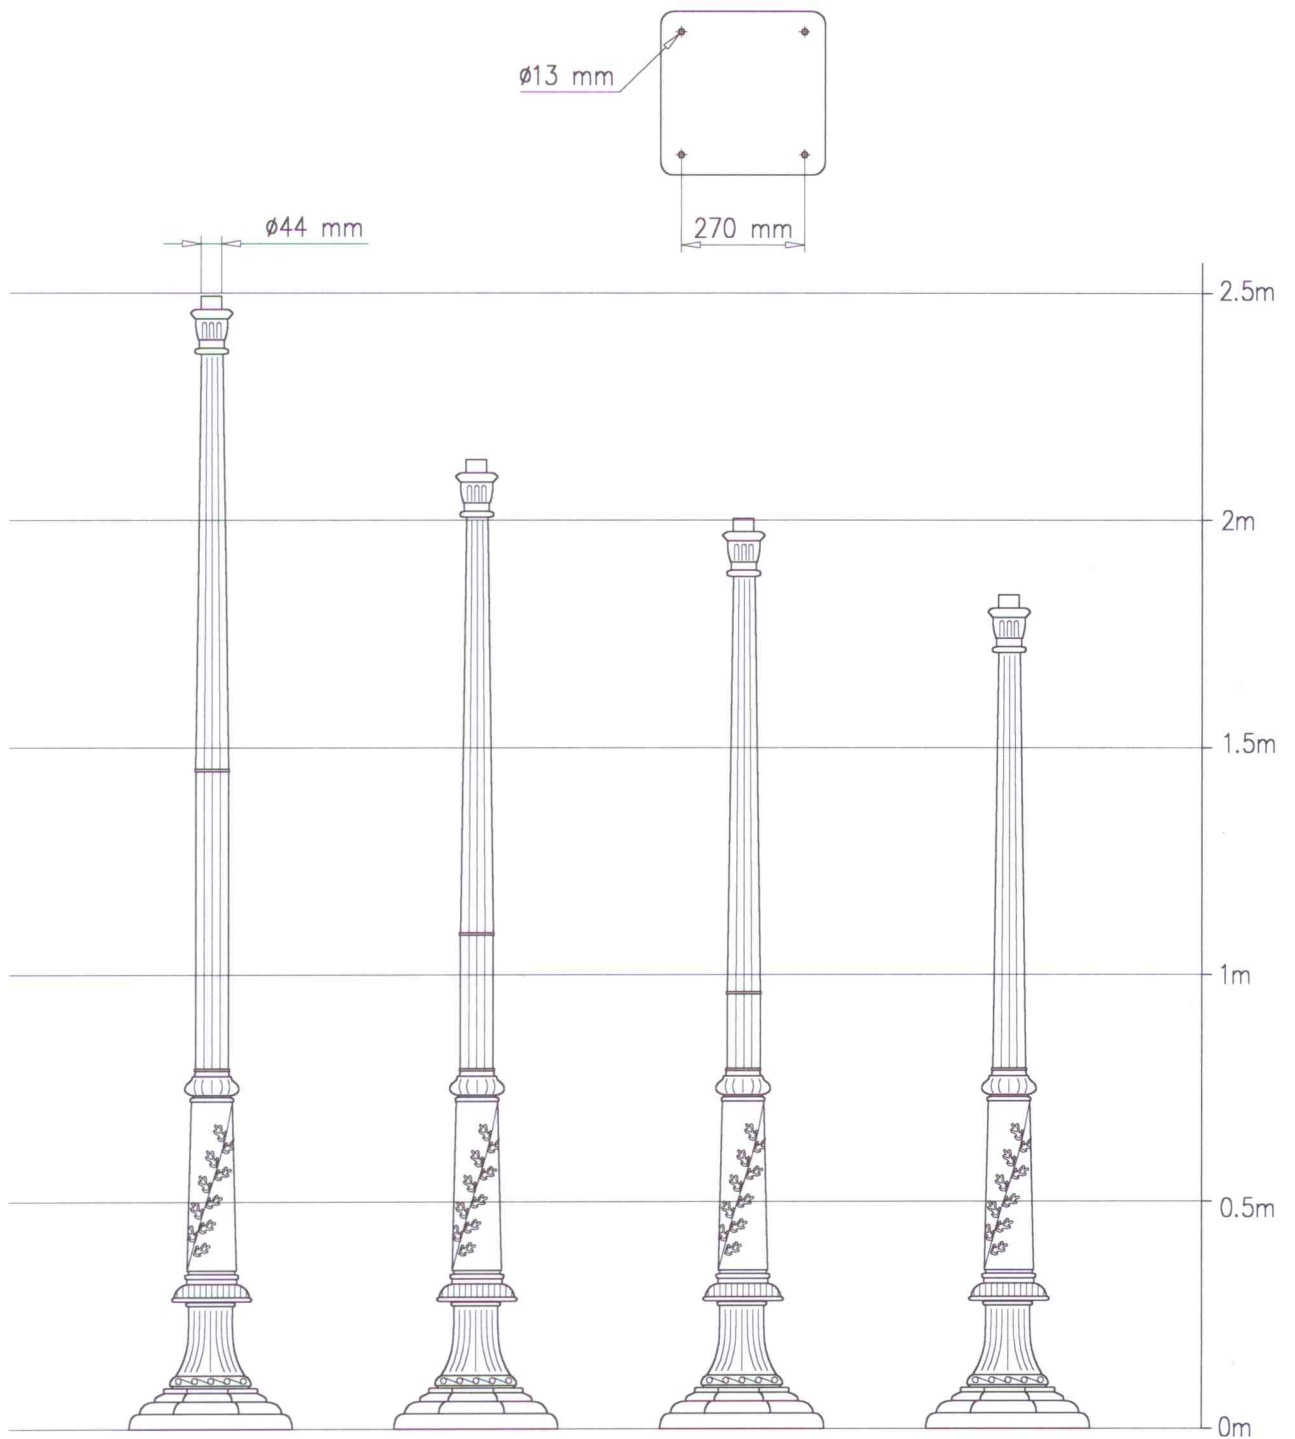

Słupy M1

M1/1
13074

M1/2
13146

M1/3
13145

M1/4
13144

Słupy M2

M2/1

15434

M2/2

15433

M2/3

22990

M2/4

12990

Słupy M3

M3/1

15494

M3/2

15493

M3/3

15492

M3/4

14000

Słupy M5

M5/5 24379

M5/6 14382

M5/7 14379

M5/8 15134

M5/9 17636

M5/6B 24382

pod kran