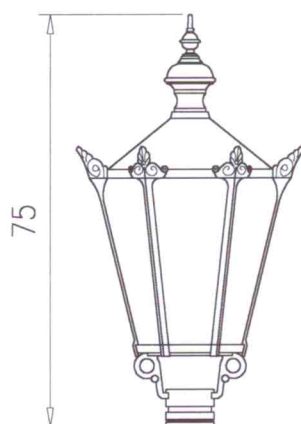

Głowy lamp

Wymiary w [cm]

Sześciokątne

LS9 (K7)
12710

LS7 (K7A)
12442

LS6 (K7B)
12077

LS5 (K7C)
12085

LS9K (K7/K)
32710

LS7K (K7A/K)
32442

LS6K (K7B/K)
32077

LS5K (K7C/K)
32085

L07K (K8)
7495

L05K (K8B)
12754

Głowy lamp

Wymiary w [cm]

Kwadratowe

Głowy lamp

Wymiary w [cm]

Przyścienne

LSS6 (K7BS)
12636

LSS5 (K7CS)
12637

LSS6K (K7BS/K)
32636

LSS5K (K7CS/K)
32637

Z otwieranym daszkiem