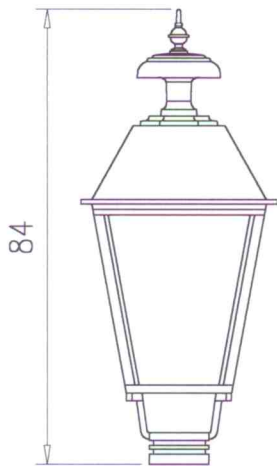

Głowy lamp

Wymiary w [cm]

Sześciokątne

LS9 (K7)
12710

LS7 (K7A)
12442

LS6 (K7B)
12077

LS5 (K7C)
12085

LS9K (K7/K)
32710

LS7K (K7A/K)
32442

LS6K (K7B/K)
32077

LS5K (K7C/K)
32085

L07K (K8)
7495

L05K (K8B)
12754

Głowy lamp

Wymiary w [cm]

Kwadratowe

Głowy lamp

Wymiary w [cm]

Przyścienne

LSS6 (K7BS)
12636

LSS5 (K7CS)
12637

LSS6K (K7BS/K)
32636

LSS5K (K7CS/K)
32637

Z otwieranym daszkiem