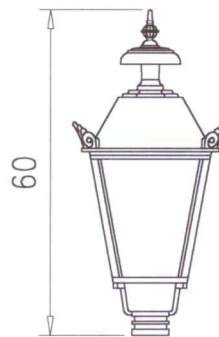

LC6K (K6A/K)
33230