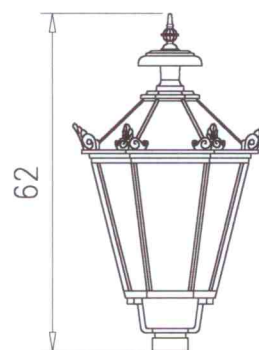

Głowy lamp

Wymiary w [cm]

Sześciokątne

LS9 (K7)
12710

LS7 (K7A)
12442

LS6 (K7B)
12077

LS5 (K7C)
12085

LS9K (K7/K)
32710

LS7K (K7A/K)
32442

LS6K (K7B/K)
32077

LS5K (K7C/K)
32085

L07K (K8)
7495

L05K (K8B)
12754

Głowy lamp

Wymiary w [cm]

Kwadratowe

Głowy lamp

Wymiary w [cm]

Przyścienne

LSS6 (K7BS)
12636

LSS5 (K7CS)
12637

LSS6K (K7BS/K)
32636

LSS5K (K7CS/K)
32637

Z otwieranym daszkiem