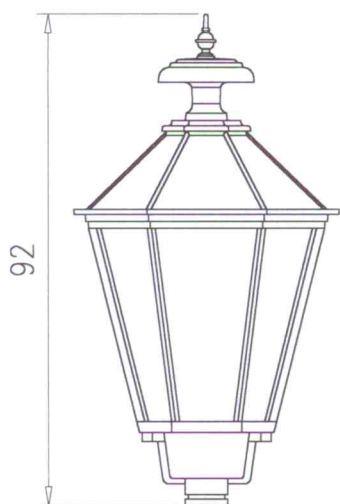

Głowy lamp

Wymiary w [cm]

Sześciokątne

LS9 (K7)
12710

LS7 (K7A)
12442

LS6 (K7B)
12077

LS5 (K7C)
12085

LS9K (K7/K)
32710

LS7K (K7A/K)
32442

LS6K (K7B/K)
32077

LS5K (K7C/K)
32085

L07K (K8)
7495

L05K (K8B)
12754

Głowy lamp

Wymiary w [cm]

Kwadratowe

Głowy lamp

Wymiary w [cm]

Przyścienne

LSS6 (K7BS)
12636

LSS5 (K7CS)
12637

LSS6K (K7BS/K)
32636

LSS5K (K7CS/K)
32637

Z otwieranym daszkiem