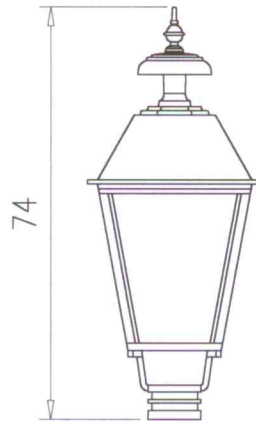

LC7 (K6)
12265