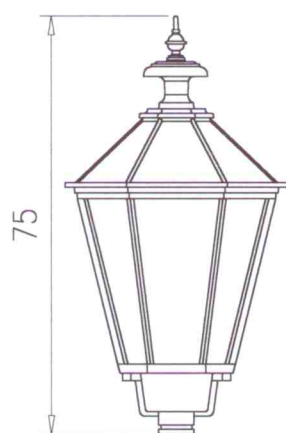

Głowy lamp

Wymiary w [cm]

Sześciokątne

LS9 (K7)
12710

LS7 (K7A)
12442

LS6 (K7B)
12077

LS5 (K7C)
12085

LS9K (K7/K)
32710

LS7K (K7A/K)
32442

LS6K (K7B/K)
32077

LS5K (K7C/K)
32085

L07K (K8)
7495

L05K (K8B)
12754

Głowy lamp

Wymiary w [cm]

Kwadratowe

Głowy lamp

Wymiary w [cm]

Przyścienne

LSS6 (K7BS)
12636

LSS5 (K7CS)
12637

LSS6K (K7BS/K)
32636

LSS5K (K7CS/K)
32637

Z otwieranym daszkiem