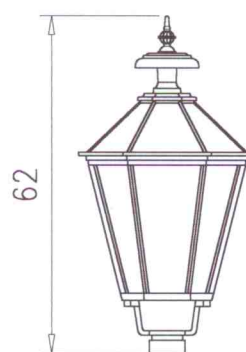

Głowy lamp

Wymiary w [cm]

Sześciokątne

LS9 (K7)
12710

LS7 (K7A)
12442

LS6 (K7B)
12077

LS5 (K7C)
12085

LS9K (K7/K)
32710

LS7K (K7A/K)
32442

LS6K (K7B/K)
32077

LS5K (K7C/K)
32085

L07K (K8)
7495

L05K (K8B)
12754

Głowy lamp

Wymiary w [cm]

Kwadratowe

Głowy lamp

Wymiary w [cm]

Przyścienne

LSS6 (K7BS)
12636

LSS5 (K7CS)
12637

LSS6K (K7BS/K)
32636

LSS5K (K7CS/K)
32637

Z otwieranym daszkiem