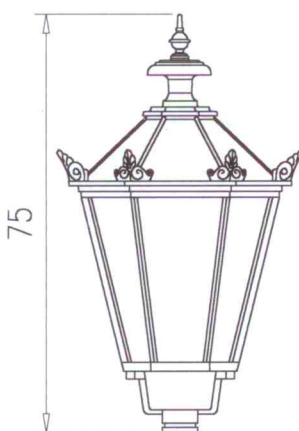

Głowy lamp

Wymiary w [cm]

Sześciokątne

LS9 (K7)
12710

LS7 (K7A)
12442

LS6 (K7B)
12077

LS5 (K7C)
12085

LS9K (K7/K)
32710

LS7K (K7A/K)
32442

LS6K (K7B/K)
32077

LS5K (K7C/K)
32085

L07K (K8)
7495

L05K (K8B)
12754

Głowy lamp

Wymiary w [cm]

Kwadratowe

Głowy lamp

Wymiary w [cm]

Przyścienne

LSS6 (K7BS)
12636

LSS5 (K7CS)
12637

LSS6K (K7BS/K)
32636

LSS5K (K7CS/K)
32637

Z otwieranym daszkiem