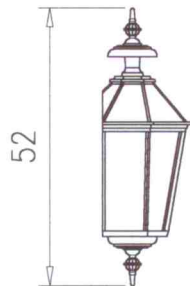

Głowy lamp

Wymiary w [cm]

Sześciokątne

LS9 (K7)
12710

LS7 (K7A)
12442

LS6 (K7B)
12077

LS5 (K7C)
12085

LS9K (K7/K)
32710

LS7K (K7A/K)
32442

LS6K (K7B/K)
32077

LS5K (K7C/K)
32085

L07K (K8)
7495

L05K (K8B)
12754

Głowy lamp

Wymiary w [cm]

Kwadratowe

LC8 (K5)
12760

LC7 (K6)
12265

LC6 (K6A)
13230

LC5 (K6B)
12765

LC8K (K5/K)

LC7K (K6/K)
32265

LC6K (K6A/K)
33230

LC5K (K6B/K)
25765

Głowy lamp

Wymiary w [cm]

Przyścienne

LSS6 (K7BS)
12636

LSS5 (K7CS)
12637

LSS6K (K7BS/K)
32636

LSS5K (K7CS/K)
32637

Z otwieranym daszkiem