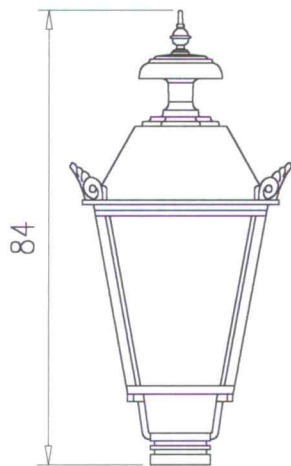

LC8K (K5/K)