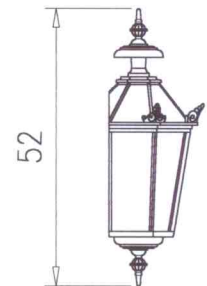

Głowy lamp

Wymiary w [cm]

Sześciokątne

LS9 (K7)
12710

LS7 (K7A)
12442

LS6 (K7B)
12077

LS5 (K7C)
12085

LS9K (K7/K)
32710

LS7K (K7A/K)
32442

LS6K (K7B/K)
32077

LS5K (K7C/K)
32085

L07K (K8)
7495

L05K (K8B)
12754

Głowy lamp

Wymiary w [cm]

Kwadratowe

Głowy lamp

Wymiary w [cm]

Przyścienne

LSS6 (K7BS)
12636

LSS5 (K7CS)
12637

LSS6K (K7BS/K)
32636

LSS5K (K7CS/K)
32637

Z otwieranym daszkiem