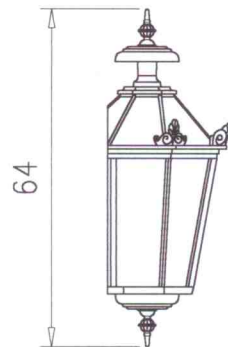

Głowy lamp

Wymiary w [cm]

Sześciokątne

LS9 (K7)
12710

LS7 (K7A)
12442

LS6 (K7B)
12077

LS5 (K7C)
12085

LS9K (K7/K)
32710

LS7K (K7A/K)
32442

LS6K (K7B/K)
32077

LS5K (K7C/K)
32085

L07K (K8)
7495

L05K (K8B)
12754

Głowy lamp

Wymiary w [cm]

Kwadratowe

Głowy lamp

Wymiary w [cm]

Przyścienne

LSS6 (K7BS)
12636

LSS5 (K7CS)
12637

LSS6K (K7BS/K)
32636

LSS5K (K7CS/K)
32637

Z otwieranym daszkiem