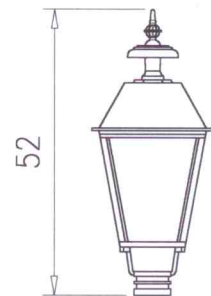

LC5 (K6B)
12765