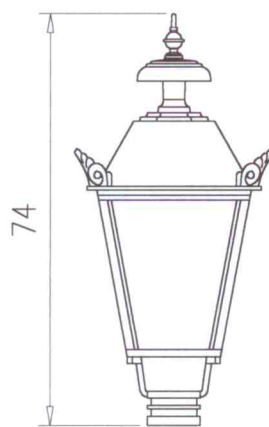

LC7K (K6/K)
32265