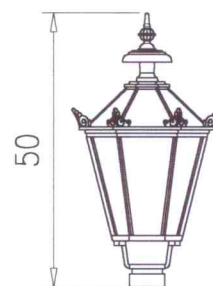

Głowy lamp

Wymiary w [cm]

Sześciokątne

LS9 (K7)
12710

LS7 (K7A)
12442

LS6 (K7B)
12077

LS5 (K7C)
12085

LS9K (K7/K)
32710

LS7K (K7A/K)
32442

LS6K (K7B/K)
32077

LS5K (K7C/K)
32085

L07K (K8)
7495

L05K (K8B)
12754

Głowy lamp

Wymiary w [cm]

Kwadratowe

Głowy lamp

Wymiary w [cm]

Przyścienne

LSS6 (K7BS)
12636

LSS5 (K7CS)
12637

LSS6K (K7BS/K)
32636

LSS5K (K7CS/K)
32637

Z otwieranym daszkiem