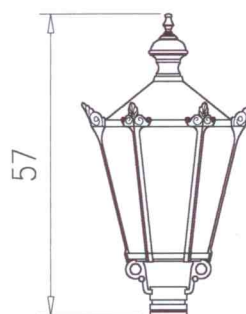

Głowy lamp

Wymiary w [cm]

Sześciokątne

LS9 (K7)
12710

LS7 (K7A)
12442

LS6 (K7B)
12077

LS5 (K7C)
12085

LS9K (K7/K)
32710

LS7K (K7A/K)
32442

LS6K (K7B/K)
32077

LS5K (K7C/K)
32085

L07K (K8)
7495

L05K (K8B)
12754

Głowy lamp

Wymiary w [cm]

Kwadratowe

Głowy lamp

Wymiary w [cm]

Przyścienne

LSS6 (K7BS)
12636

LSS5 (K7CS)
12637

LSS6K (K7BS/K)
32636

LSS5K (K7CS/K)
32637

Z otwieranym daszkiem