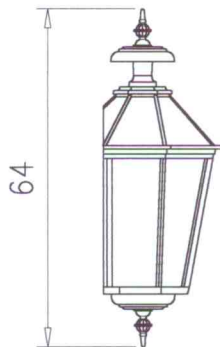

Głowy lamp

Wymiary w [cm]

Sześciokątne

LS9 (K7)
12710

LS7 (K7A)
12442

LS6 (K7B)
12077

LS5 (K7C)
12085

LS9K (K7/K)
32710

LS7K (K7A/K)
32442

LS6K (K7B/K)
32077

LS5K (K7C/K)
32085

L07K (K8)
7495

L05K (K8B)
12754

Głowy lamp

Wymiary w [cm]

Kwadratowe

LC8 (K5)
12760

LC7 (K6)
12265

LC6 (K6A)
13230

LC5 (K6B)
12765

LC8K (K5/K)

LC7K (K6/K)
32265

LC6K (K6A/K)
33230

LC5K (K6B/K)
25765

Głowy lamp

Wymiary w [cm]

Przyścienne

LSS6 (K7BS)
12636

LSS5 (K7CS)
12637

LSS6K (K7BS/K)
32636

LSS5K (K7CS/K)
32637

Z otwieranym daszkiem