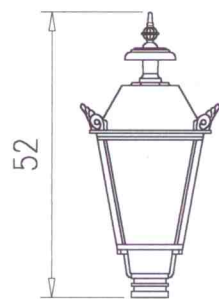

Głowy lamp

Wymiary w [cm]

Sześciokątne

LS9 (K7)
12710

LS7 (K7A)
12442

LS6 (K7B)
12077

LS5 (K7C)
12085

LS9K (K7/K)
32710

LS7K (K7A/K)
32442

LS6K (K7B/K)
32077

LS5K (K7C/K)
32085

L07K (K8)
7495

L05K (K8B)
12754

Głowy lamp

Wymiary w [cm]

Kwadratowe

LC8 (K5)
12760

LC7 (K6)
12265

LC6 (K6A)
13230

LC5 (K6B)
12765

LC8K (K5/K)

LC7K (K6/K)
32265

LC6K (K6A/K)
33230

LC5K (K6B/K)
25765

Głowy lamp

Wymiary w [cm]

Przyścienne

LSS6 (K7BS)
12636

LSS5 (K7CS)
12637

LSS6K (K7BS/K)
32636

LSS5K (K7CS/K)
32637

Z otwieranym daszkiem