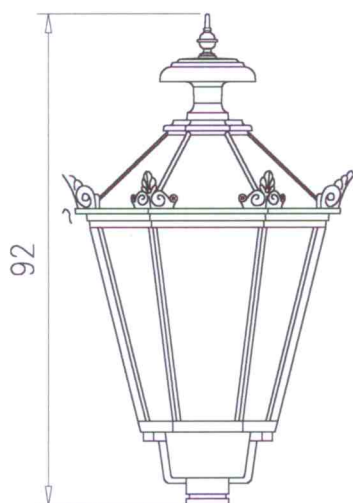

Głowy lamp

Wymiary w [cm]

Sześciokątne

LS9 (K7)
12710

LS7 (K7A)
12442

LS6 (K7B)
12077

LS5 (K7C)
12085

LS9K (K7/K)
32710

LS7K (K7A/K)
32442

LS6K (K7B/K)
32077

LS5K (K7C/K)
32085

L07K (K8)
7495

L05K (K8B)
12754

Głowy lamp

Wymiary w [cm]

Kwadratowe

Głowy lamp

Wymiary w [cm]

Przyścienne

LSS6 (K7BS)
12636

LSS5 (K7CS)
12637

LSS6K (K7BS/K)
32636

LSS5K (K7CS/K)
32637

Z otwieranym daszkiem